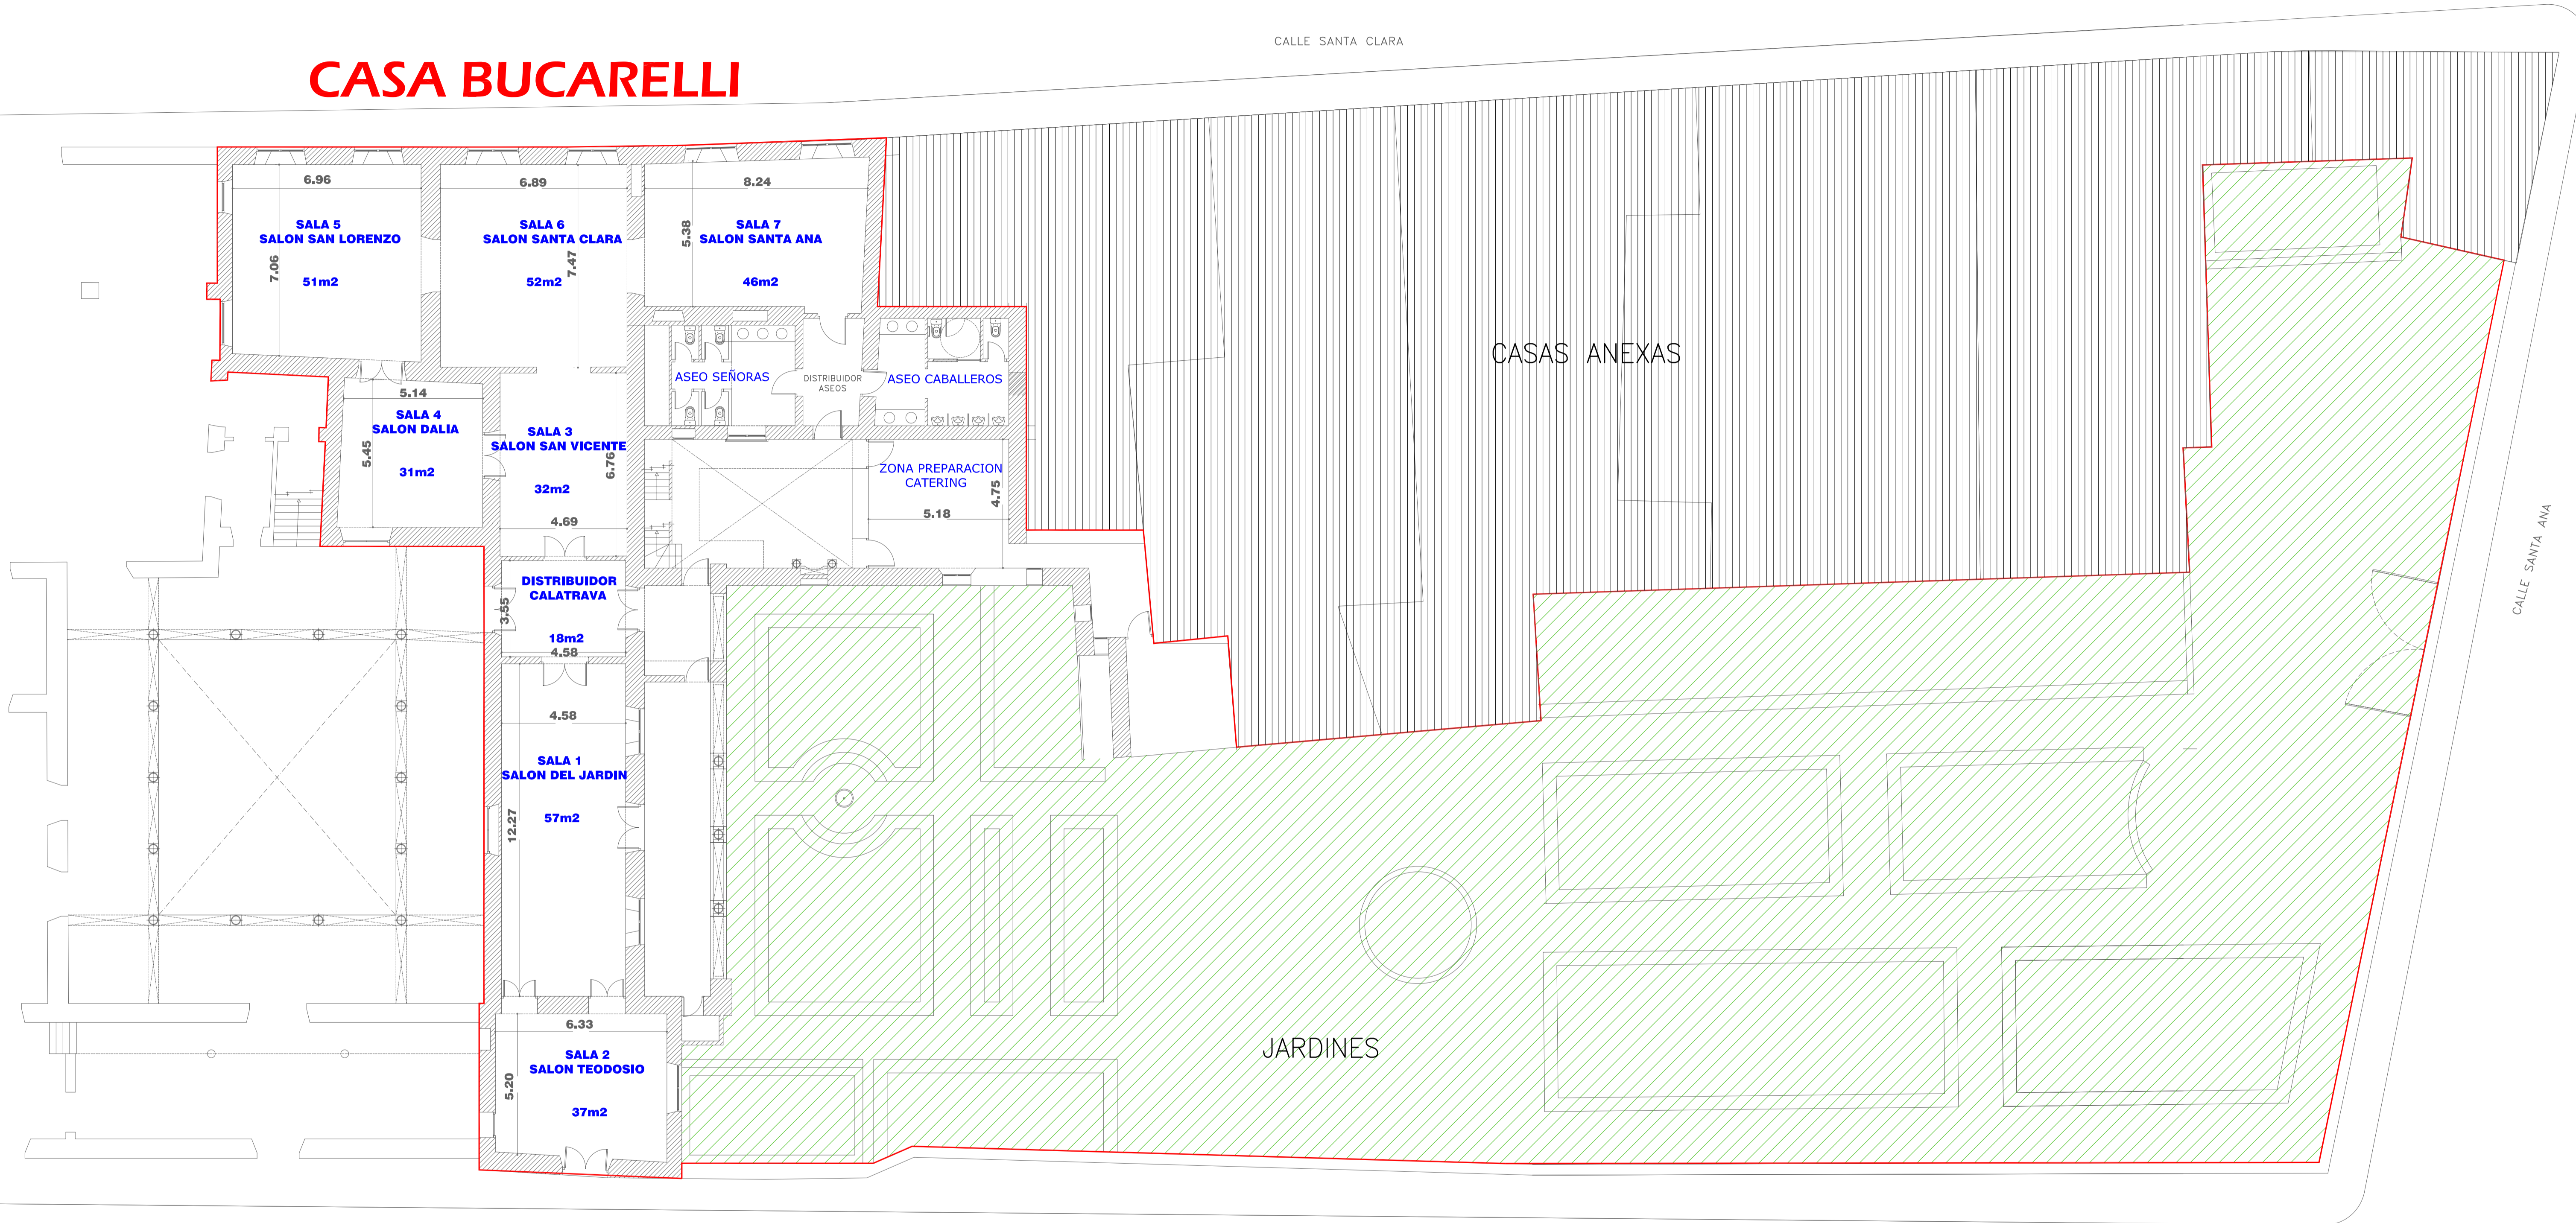

# CASA BUCARELLI

CALLE SANTA CLARA

CALLE TEODOSIO

TABLA DE CAPACIDADES POR SALONES

| Salones     | Superficie | Capacidad (num pax) |
|-------------|------------|---------------------|
| San Lorenzo | 51         | 50                  |
| Santa Clara | 52         | 50                  |
| Santa Ana   | 46         | 50                  |
| San Vicente | 32         | 30                  |
| Dalia       | 31         | 40                  |
| Calatrava   | 18         | 12                  |
| Del Jardín  | 57         | 50                  |
| Teodosio    | 37         | 40                  |

LEYENDA USOS

JARDINES  
Superficie:  
1350 Metros cuadrados